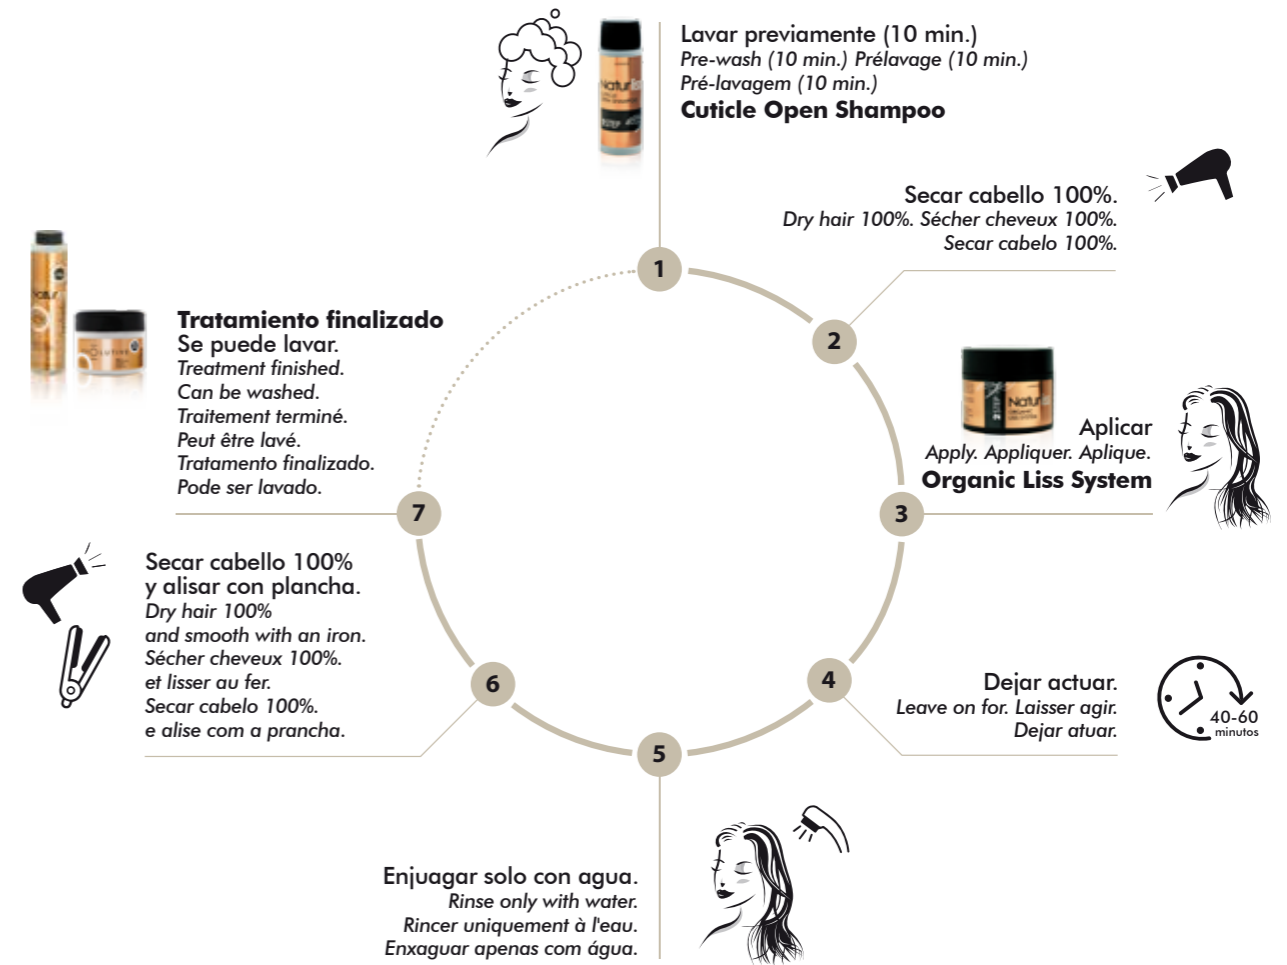

ALISADO NATURLISS ORGÁNIC

Cuticle Open Shampoo 35ml
Orgánico Liss System 120ml

PACK NATURLISS MONODOSIS

Cuticle Open Shampoo 35ml
Orgánico Liss System 120ml

Champú Terapia 400ml
Mascarilla Evolutive 300ml

PACK NATURLISS DOBLE DOSIS

Cuticle Open Shampoo 35ml
Orgánico Liss System 120ml x 2

Champú Terapia 400ml
Mascarilla Evolutive 300ml

Guía de uso
Use guide. Guide d'utilisation.

VÍDEO TUTORIAL

CABELLO RUBIO Y CON MECHAS